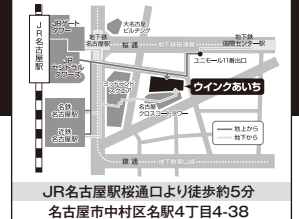

入場無料 服装自由

名古屋会場

ウインクあいち 7・8階展示場

JR名古屋駅桜通口より徒歩約5分
名古屋市中村区名駅4丁目4-38

受験生をはじめ、
どなたでも参加できます。
https://www.daigakuten.jp/

個別相談

事前予約ができる大学・短期大学があります

入試情報、キャンパスライフ、就職状況など、気軽に個別相談できます。